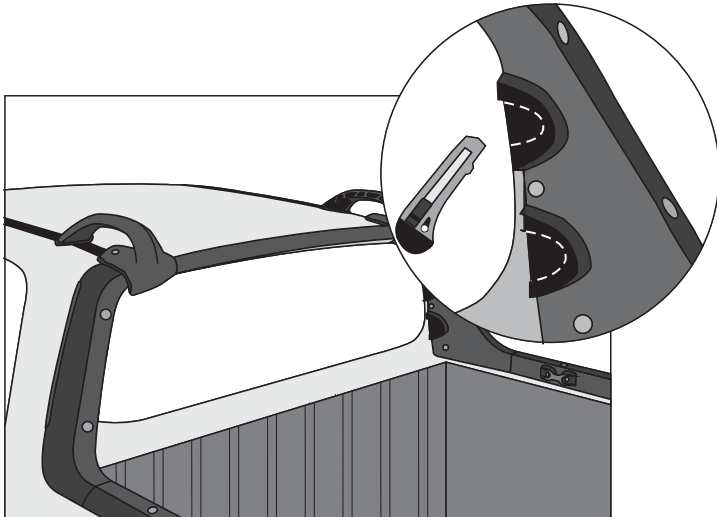

Bepo

A MARCA QUE VOCÊ CONFIA.

Br 116 Km 113, 1155, São Marcos-RS
Fone: (54) 3291-8200 Fax: (54) 3291-1213
www.bepo.com.br

INSTRUÇÕES

1. Remova as capas laterais originais conforme indica a figura 1 e 2.
2. Fixe as grades 'A' e 'B' com as fitas EVA 'E' utilizando parafusos 'C' e arruelas 'D'.
3. No final da montagem monte novamente as capas laterais originais na caminhonete.

OBS: Quando o veículo não possui grade original, necessário o corte da capa lateral na região da fixação

INSTRUÇÕES DE MONTAGEM ACESSÓRIO COMPATÍVEL COM O VEÍCULO STRADA CABINE SIMPLES 2014... CÓD: B1689A GRADE DE VIDRO AÇO PRETO

COMPONENTES

Qtd.	Ref.	Código	Descrição
01	A	B1689A.201	TUBO MAIOR
01	B	B1689A.202	TUBO MENOR
08	C	2027	PF. CAB. SEXT. INT. AB. M-6
08	D	121991	ARRUELA LISA 1/4"
04	E	60754	FITA EVA FLANGE

ATENÇÃO: Não faça de seu acessório um rebocador. Este produto não pode ser tracionado, pois pode acarretar danos na carroceria/chassi do veículo.

As marcas mencionadas neste catálogo e as imagens reproduzidas, são de propriedade dos respectivos fabricantes e aqui são utilizadas apenas para indicar a aplicabilidade ou destinação dos produtos fabricados pela Bepo, atendendo ao preceito contido no Art. 132 da lei 9279/96.