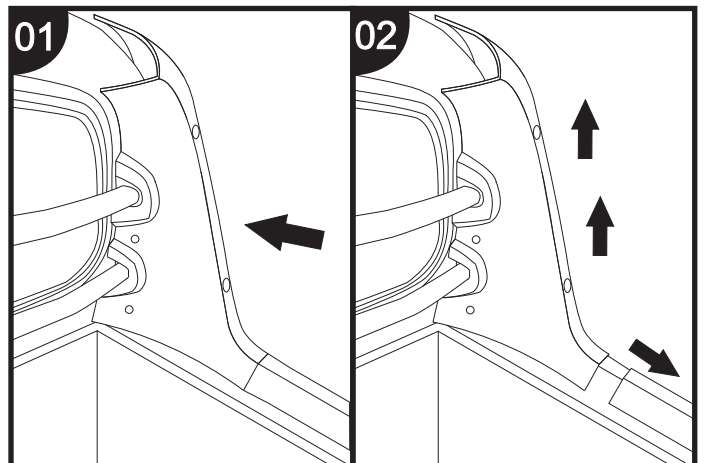

## INSTRUÇÕES

1. Remova as capas laterais originais conforme indica a figura 1 e 2.
2. Fixe as grades 'A' e 'B' com as fitas EVA 'E' utilizando parafusos 'C' e arruelas 'D'.
3. No final da montagem monte novamente as capas laterais originais na caminhonete.

**OBS:** Quando o veículo não possui grade original, necessário o corte da capa lateral na região da fixação

### COMPONENTES

Qtd.	Ref.	Código	Descrição
01	A	B1689A.201	TUBO MAIOR
01	B	B1689A.202	TUBO MENOR
08	C	2027	PF. CAB. SEXT. INT. AB. M-6
08	D	121991	ARRUELA LISA 1/4"
04	E	60754	FITA EVA FLANGE

**ATENÇÃO:** Não faça de seu acessório um rebocador. Este produto não pode ser tracionado, pois pode acarretar danos na carroceria/chassi do veículo.