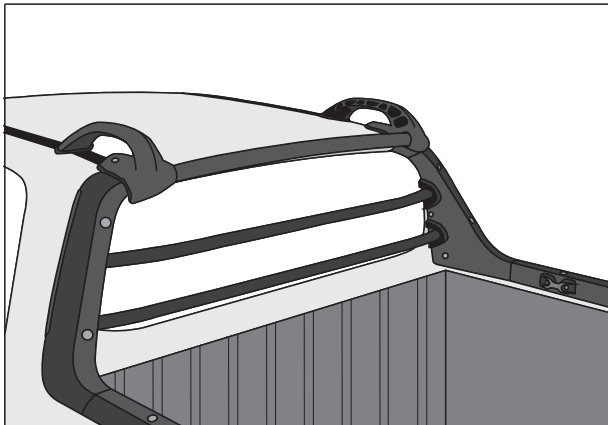

Bepo

A MARCA QUE VOCÊ CONFIA.

Br 116 Km 113, 1155, São Marcos-RS
Fone: (54) 3291-8200 Fax: (54) 3291-1213
www.bepo.com.br

INSTRUÇÕES

1. Remova as capas laterais originais conforme indica a figura 1 e 2.
2. Fixe as grades 'A' e 'B' com as fitas EVA 'E' utilizando parafusos 'C' e arruelas 'D'.
3. No final da montagem monte novamente as capas laterais originais na caminhonete.

OBS: Quando o veículo não possui grade original, necessário o corte da capa lateral na região da fixação

INSTRUÇÕES DE MONTAGEM ACESSÓRIO COMPATÍVEL COM O VEÍCULO STRADA CABINE SIMPLES 2014... CÓD: B1689A GRADE DE VIDRO AÇO PRETO

COMPONENTES

Qtd.	Ref.	Código	Descrição
01	A	B1689A.201	TUBO MAIOR
01	B	B1689A.202	TUBO MENOR
08	C	2027	PF. CAB. SEXT. INT. AB. M-6
08	D	121991	ARRUELA LISA 1/4"
04	E	60754	FITA EVA FLANGE

ATENÇÃO: Não faça de seu acessório um rebocador. Este produto não pode ser tracionado, pois pode acarretar danos na carroceria/chassi do veículo.

As marcas mencionadas neste catálogo e as imagens reproduzidas, são de propriedade dos respectivos fabricantes e aqui são utilizadas apenas para indicar a aplicabilidade ou destinação dos produtos fabricados pela Bepo, atendendo ao preceito contido no Art. 132 da lei 9279/96.