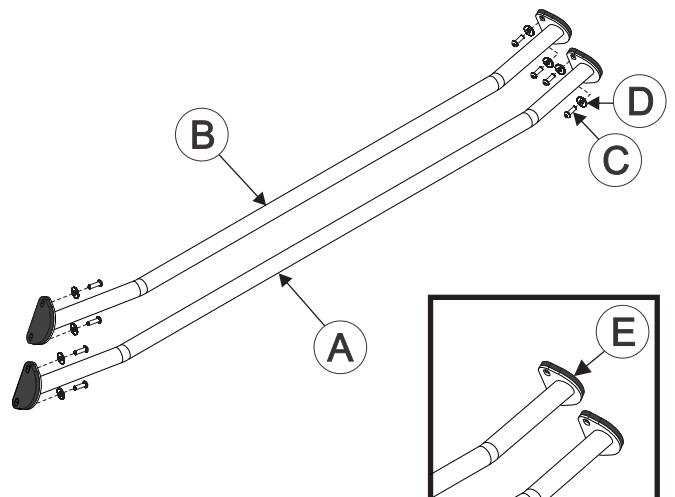

## INSTRUÇÕES

1. Remova as capas laterais originais conforme indica a figura 1 e 2.
2. Fixe as grades 'A' e 'B' com as fitas EVA 'E' utilizando parafusos 'C' e arruelas 'D'.
3. No final da montagem monte novamente as capas laterais originais na caminhonete.

**OBS:** Quando o veículo não possui grade original, necessário o corte da capa lateral na região da fixação

### COMPONENTES

Qtd.	Ref.	Código	Descrição
01	A	B1689A.201	TUBO MAIOR
01	B	B1689A.202	TUBO MENOR
08	C	2027	PF. CAB. SEXT. INT. AB. M-6
08	D	121991	ARRUELA LISA 1/4"
04	E	60754	FITA EVA FLANGE

**ATENÇÃO:** Não faça de seu acessório um rebocador. Este produto não pode ser tracionado, pois pode acarretar danos na carroceria/chassi do veículo.